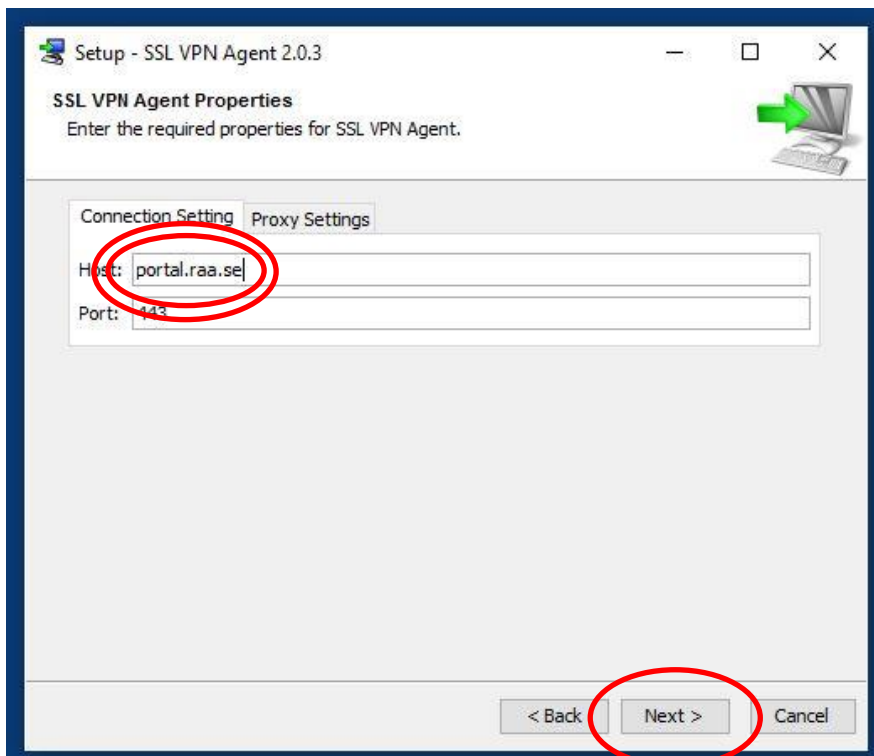

OBS !!! Här är det viktigt ni fyller i portal.raa.se