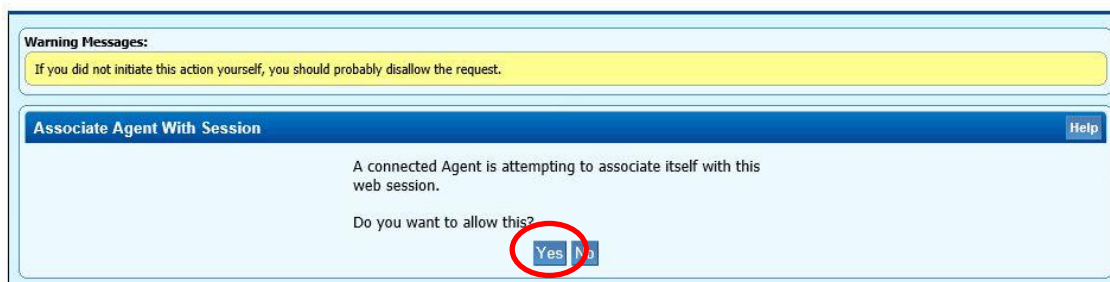

Välj 32 eller 64 bitars det som din dator har (här kan vi tyvärr inte hjälpa till).

Ladda ned programmet och starta installationen.

**OBS !!! Här är det viktigt ni fyller i portal.raa.se**

**Sätt ett kryss om du vill klienten skall starta varje gång du loggar in.  
Rekommendation "att INTE"**

Den nya ikonen för att starta klienten, Dubbelklicka för att starta.  
OBS! Har du valt att inte starta med automatik, så måste du göra det här  
Varje gång du vill använda klienten.

Efter start lägger den sig här, högerklicka och välj login

Om du inte hittar den efter start klicka på pilen nedre i högra hörnet på skärmen.  
(Pilen ser lite annorlunda ut på Windows 7)

© 2003-2016 Barracuda Networks, Inc.

Vid inloggning får du ett säkerhetsmeddelande systemet välj YES