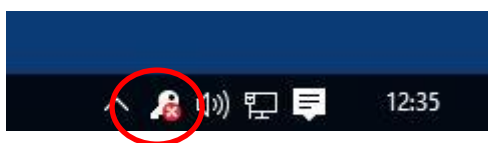

Efter start lägger den sig här, högerklicka och välj login