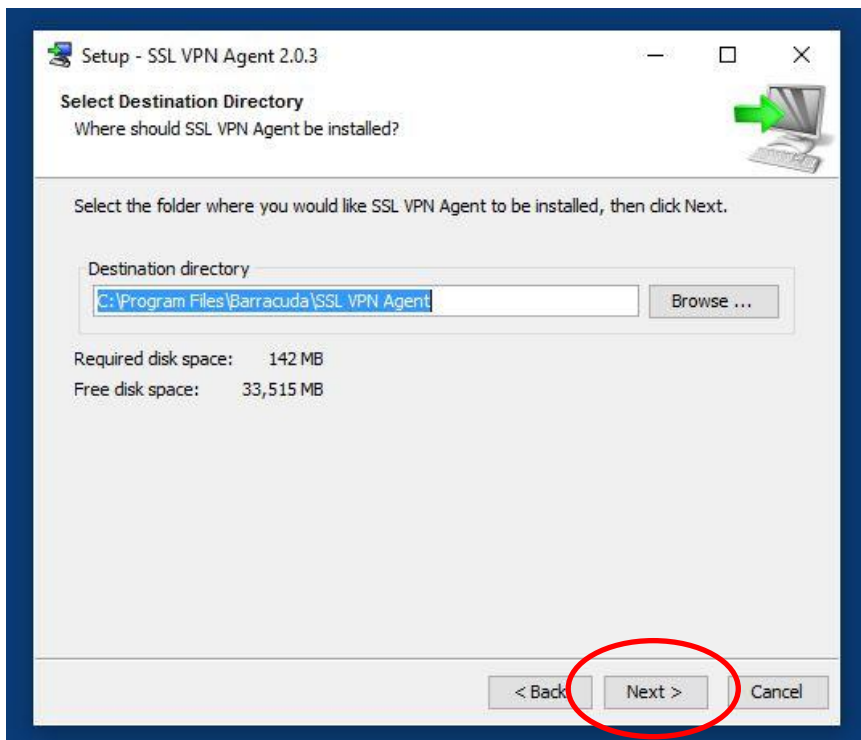

Välj 32 eller 64 bitars det som din dator har (här kan vi tyvärr inte hjälpa till).

Ladda ned programmet och starta installationen.

**OBS !!! Här är det viktigt ni fyller i portal.raa.se**

**Sätt ett kryss om du vill klienten skall starta varje gång du loggar in.  
Rekommendation "att INTE"**