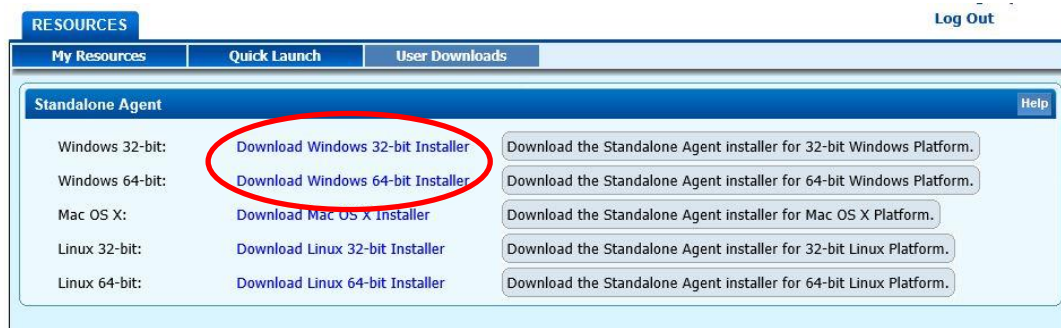

## Installation av fristående SSLVPN klient för Riksantikvarieämbetets SSL Portal

Windows 7,8,10 När java inte fungerar.

OM du får ovanstående klicka på "User Downloads"

© 2003-2016 Barracuda Networks, Inc.

Välj 32 eller 64 bitars det som din dator har (här kan vi tyvärr inte hjälpa till).

Ladda ned programmet och starta installationen.

**OBS !!! Här är det viktigt ni fyller i portal.raa.se**

**Sätt ett kryss om du vill klienten skall starta varje gång du loggar in.  
Rekommendation "att INTE"**