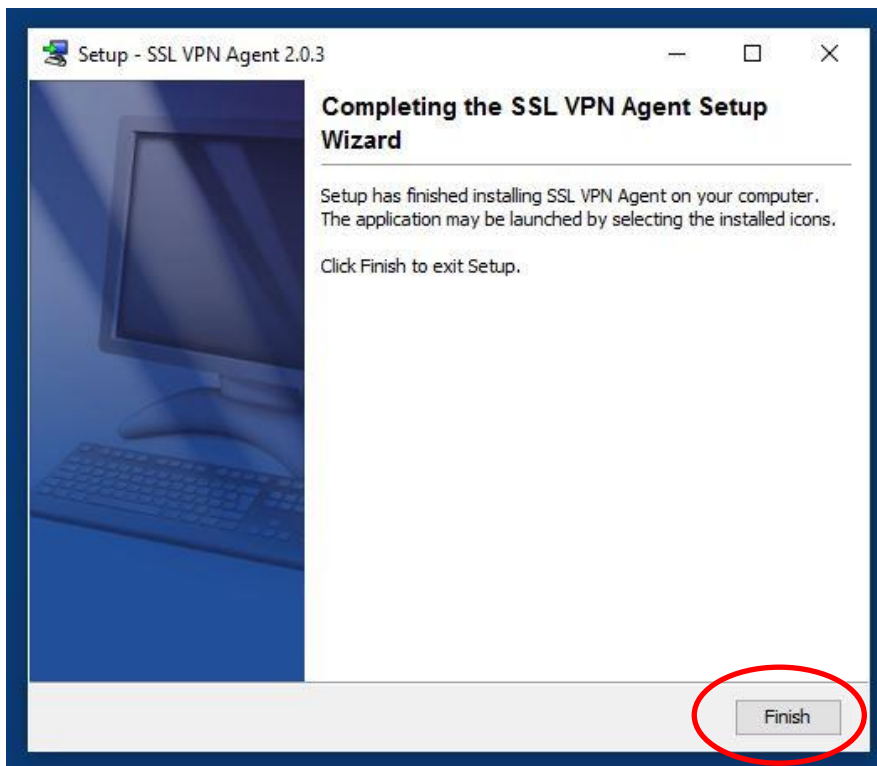

Välj 32 eller 64 bitars det som din dator har (här kan vi tyvärr inte hjälpa till).

Ladda ned programmet och starta installationen.

**OBS !!! Här är det viktigt ni fyller i portal.raa.se**

**Sätt ett kryss om du vill klienten skall starta varje gång du loggar in.  
Rekommendation "att INTE"**