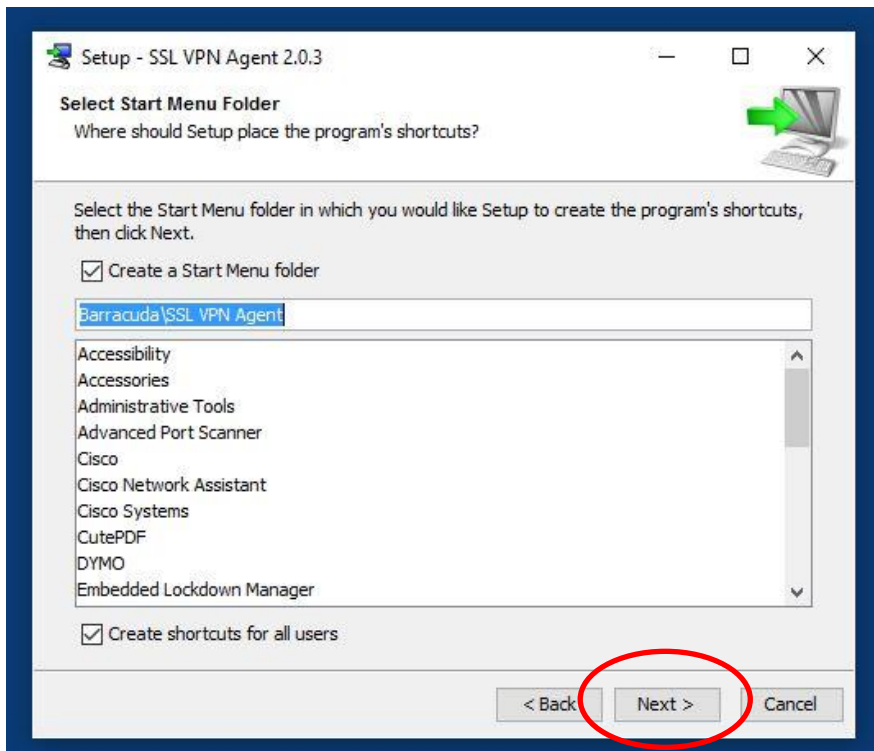

Välj 32 eller 64 bitars det som din dator har (här kan vi tyvärr inte hjälpa till).

Ladda ned programmet och starta installationen.

**OBS !!! Här är det viktigt ni fyller i portal.raa.se**

**Sätt ett kryss om du vill klienten skall starta varje gång du loggar in.  
Rekommendation "att INTE"**