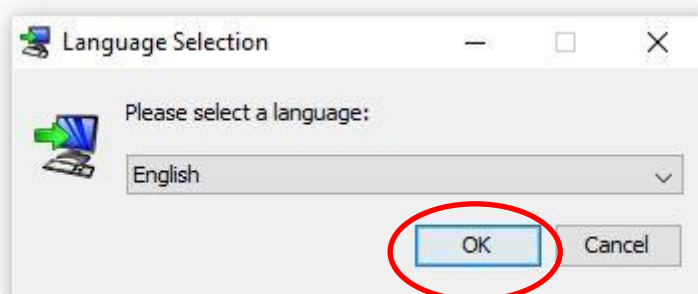

Välj 32 eller 64 bitars det som din dator har (här kan vi tyvärr inte hjälpa till).

Ladda ned programmet och starta installationen.

**OBS !!! Här är det viktigt ni fyller i portal.raa.se**

**Sätt ett kryss om du vill klienten skall starta varje gång du loggar in.  
Rekommendation "att INTE"**