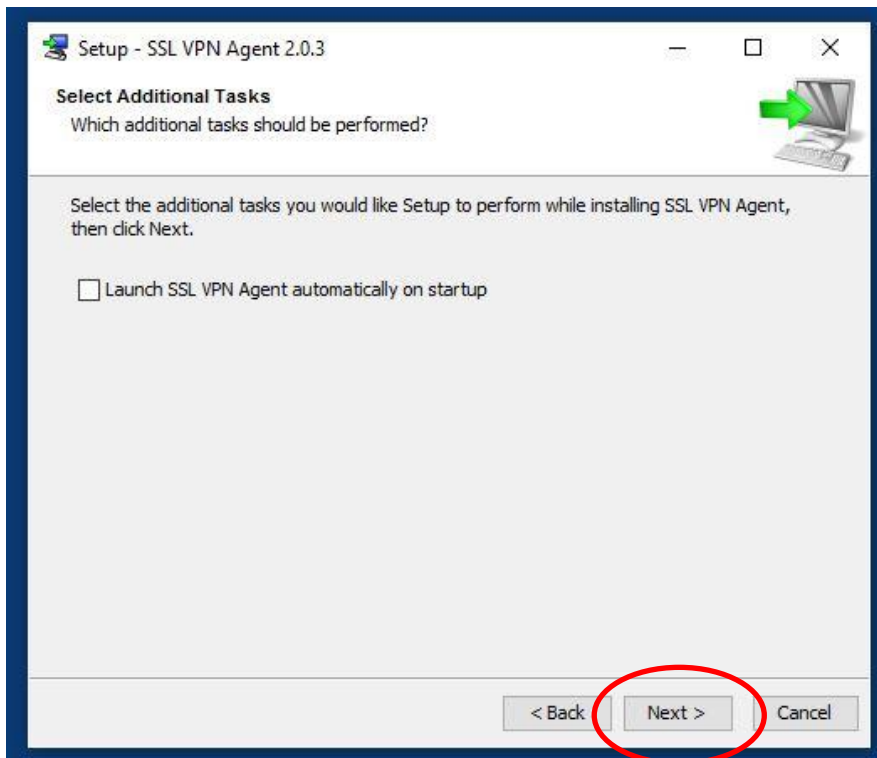

Välj 32 eller 64 bitars det som din dator har (här kan vi tyvärr inte hjälpa till).

Ladda ned programmet och starta installationen.

**OBS !!! Här är det viktigt ni fyller i portal.raa.se**

**Sätt ett kryss om du vill klienten skall starta varje gång du loggar in.  
Rekommendation "att INTE"**