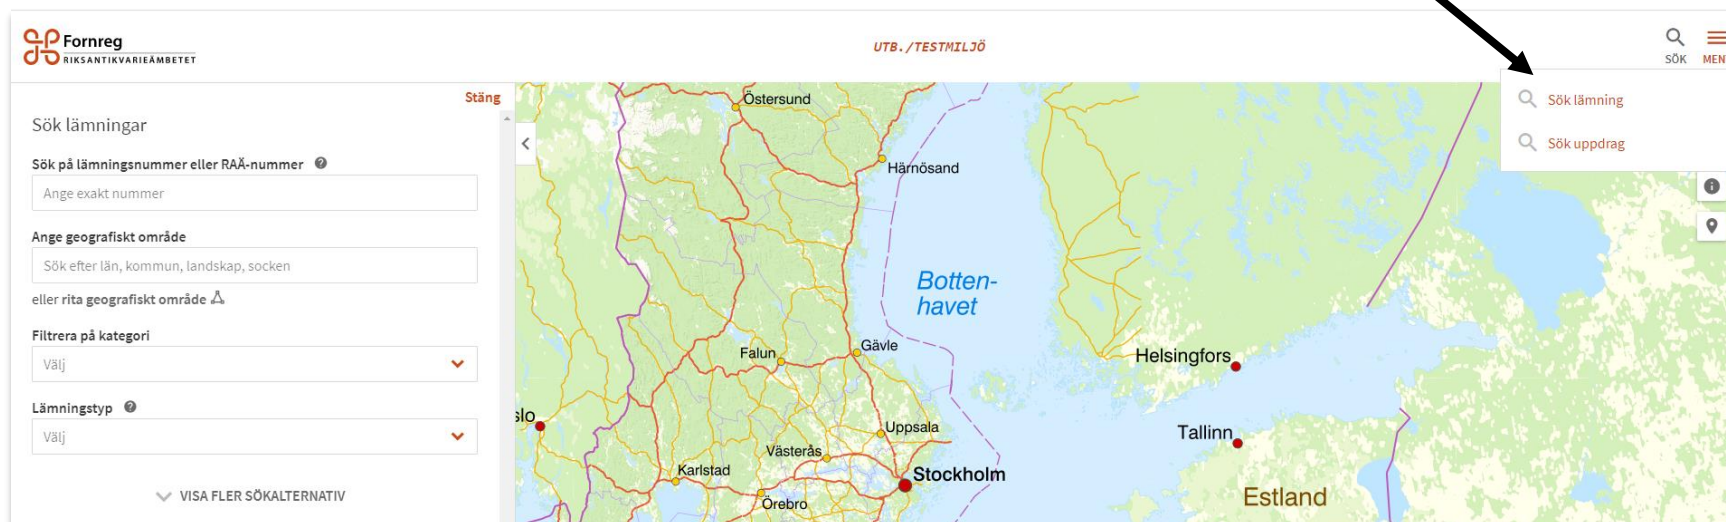

Förändringar i Fornreg och Forsök

Knapparna för "Sök uppdrag" och "Sök lämning" som idag ligger längst upp till vänster kommer att försvinna. Istället hittar du dessa funktioner under symbolen Sök (ett förstoringsglas) till höger bredvid menyn. Alla de länkar som nu ligger längst upp samlas under menyn. Där ser du också vem du är inloggad som (i det fall du har flera roller) och utloggningsknappen.